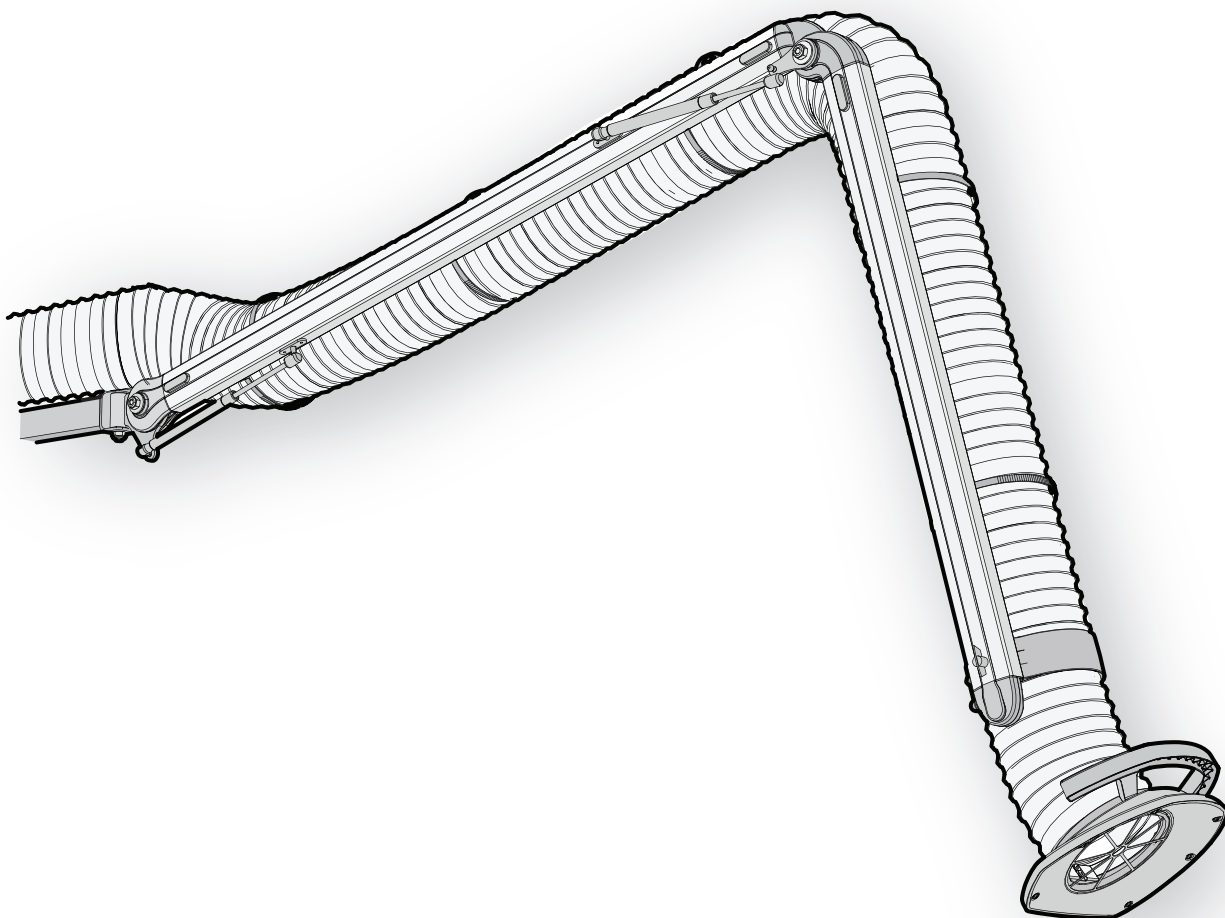

MONTERINGSANVISNINGAR
INSTALLATION
MONTAGEANLEITUNG
INSTRUCTIONS MONTAGE
INSTRUCCIONES DE MONTAJE
ISTRUZIONI DI MONTAGGIO

FUMEX PR 7000

- ⊛ Torx 30
- ⊛⊛ Torx 10
- ⊛⊛⊛ 13 mm