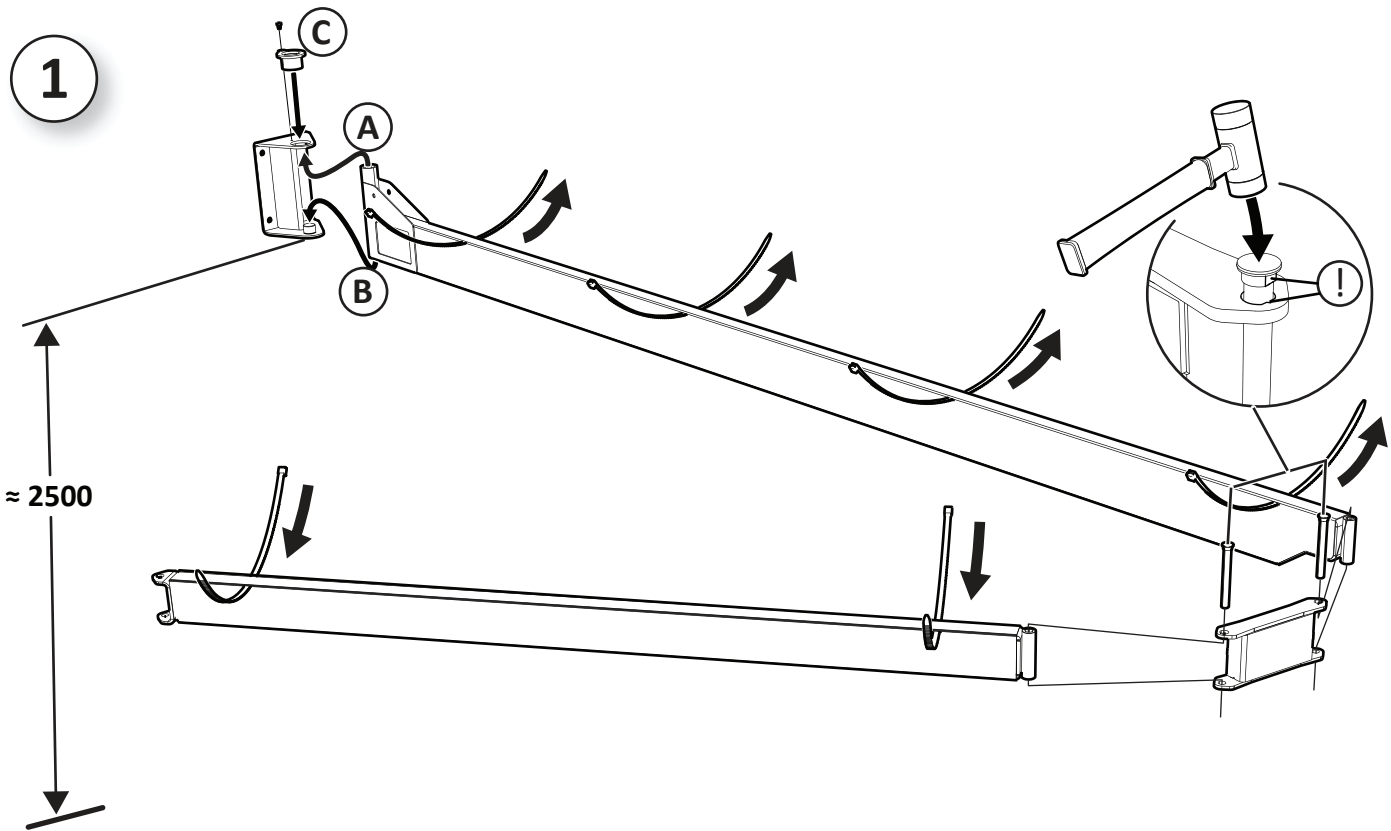

MONTERINGSANVISNINGAR
INSTALLATION
MONTAGEANLEITUNG
INSTRUCTIONS MONTAGE
INSTRUCCIONES DE MONTAJE
ISTRUZIONI DI MONTAGGIO

FUMEX PR 7000

- ⊛ Torx 30
- ⊛⊛ Torx 10
- ⊛⊛⊛ 13 mm