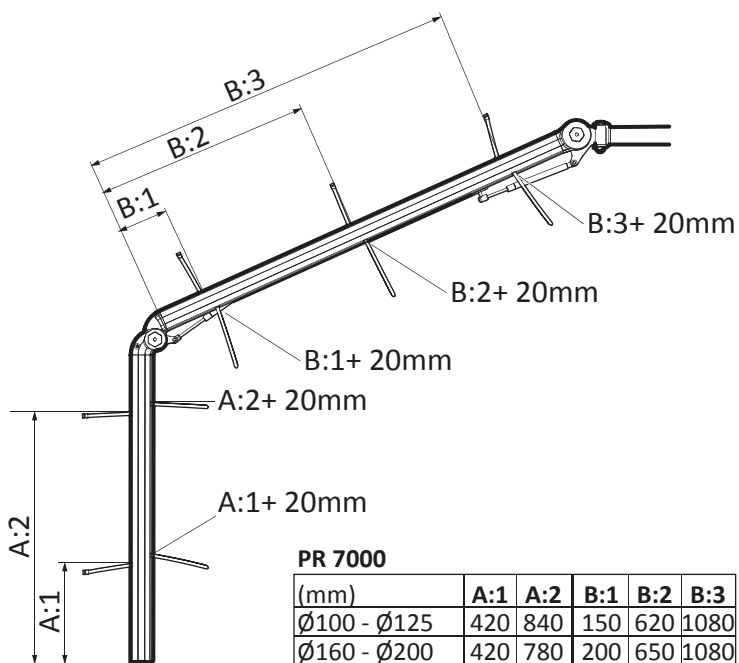

MONTERINGSANVISNINGAR
INSTALLATION
MONTAGEANLEITUNG
INSTRUCTIONS MONTAGE
INSTRUCCIONES DE MONTAJE
ISTRUZIONI DI MONTAGGIO

FUMEX PR 7000

- ⊛ Torx 30
- ⊛⊛ Torx 10
- ⊛⊛⊛ 13 mm