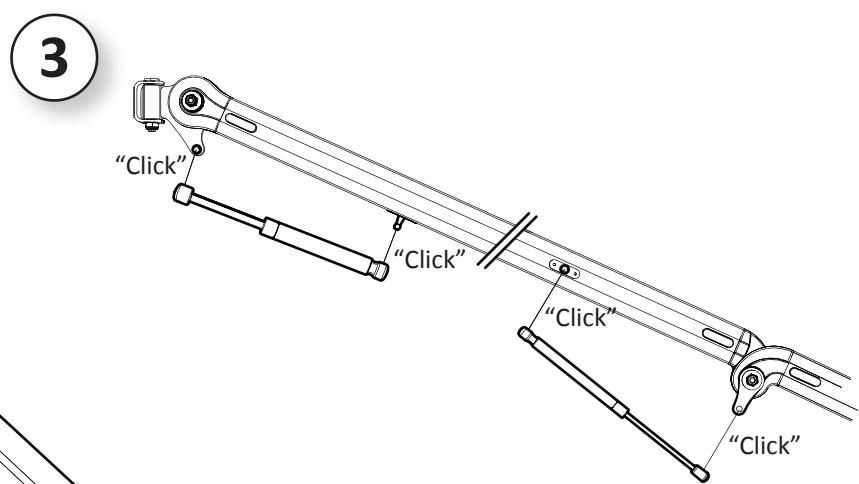

MONTERINGSANVISNINGAR
INSTALLATION
MONTAGEANLEITUNG
INSTRUCTIONS MONTAGE
INSTRUCCIONES DE MONTAJE
ISTRUZIONI DI MONTAGGIO

FUMEX PR 7000

- ⊛ Torx 30
- ⊛⊛ Torx 10
- ⊛⊛⊛ 13 mm