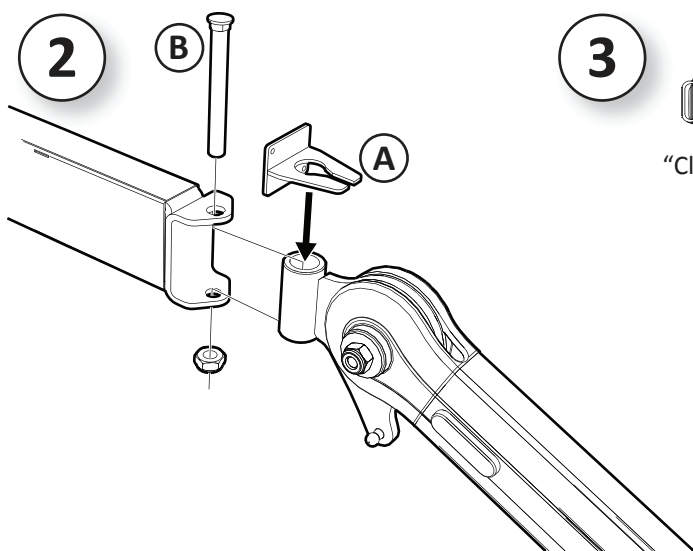

MONTERINGSANVISNINGAR
INSTALLATION
MONTAGEANLEITUNG
INSTRUCTIONS MONTAGE
INSTRUCCIONES DE MONTAJE
ISTRUZIONI DI MONTAGGIO

FUMEX PR 7000

- ⊛ Torx 30
- ⊛⊛ Torx 10
- ⊛⊛⊛ 13 mm