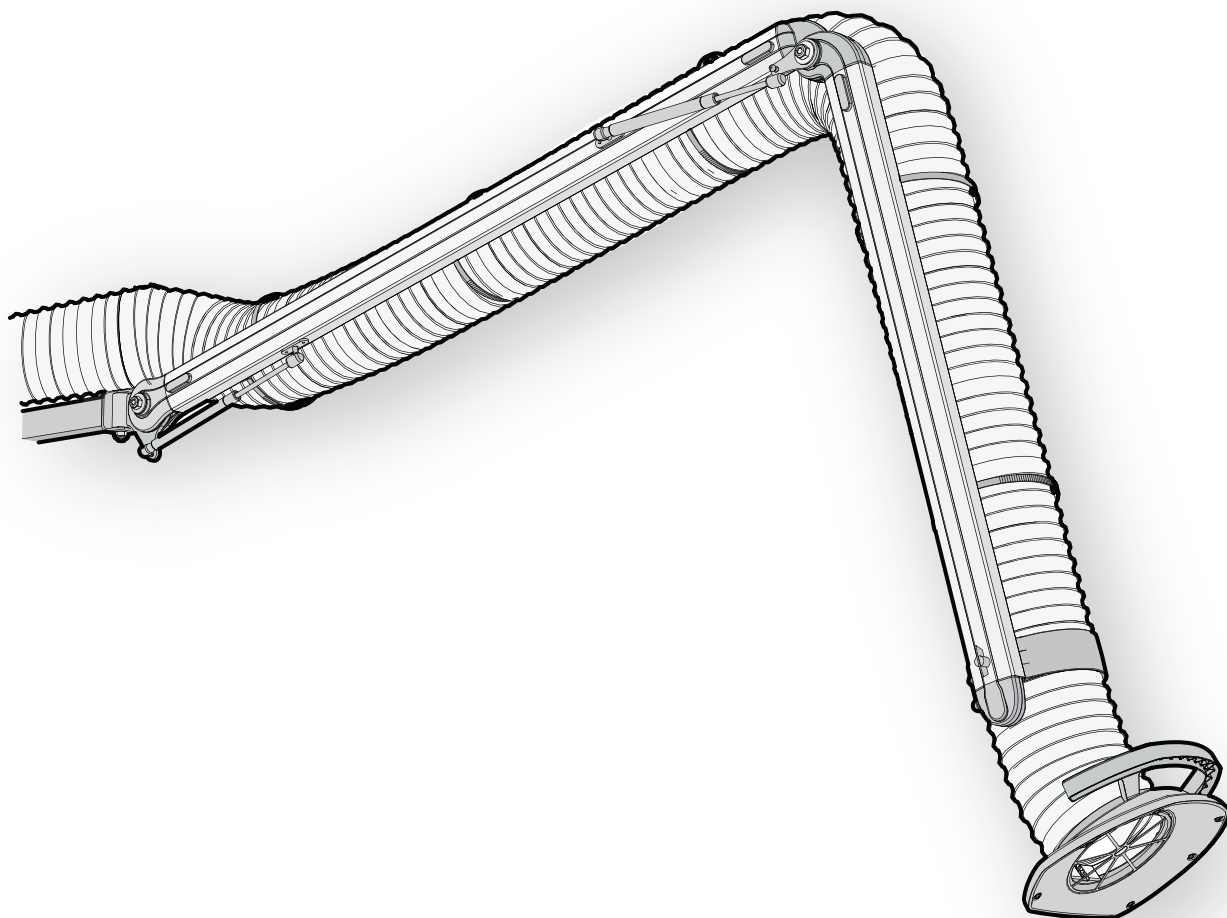

MONTERINGSANVISNINGAR
INSTALLATION
MONTAGEANLEITUNG
INSTRUCTIONS MONTAGE
INSTRUCCIONES DE MONTAJE
ISTRUZIONI DI MONTAGGIO

FUMEX

PR 5000

- ⊛ Torx 30
- ⊛⊛ Torx 10
- ⊛⊛⊛ 13 mm