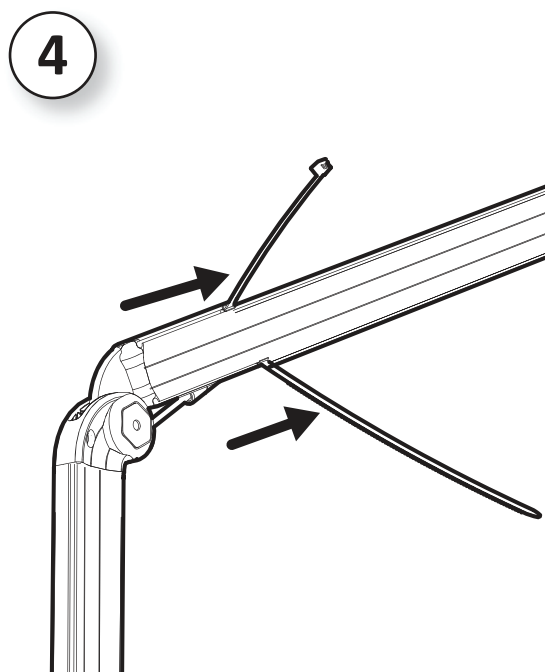

MONTERINGSANVISNINGAR
INSTALLATION
MONTAGEANLEITUNG
INSTRUCTIONS MONTAGE
INSTRUCCIONES DE MONTAJE
ISTRUZIONI DI MONTAGGIO

FUMEX

PR 5000

- ⊛ Torx 30
- ⊛⊛ Torx 10
- ⊛⊛⊛ 13 mm