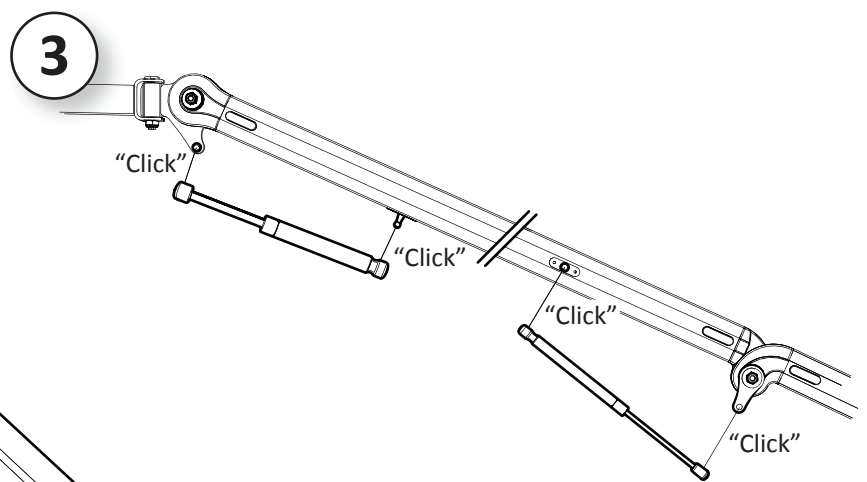

MONTERINGSANVISNINGAR
INSTALLATION
MONTAGEANLEITUNG
INSTRUCTIONS MONTAGE
INSTRUCCIONES DE MONTAJE
ISTRUZIONI DI MONTAGGIO

FUMEX

PR 5000

- ⊛ Torx 30
- ⊛⊛ Torx 10
- ⊛⊛⊛ 13 mm