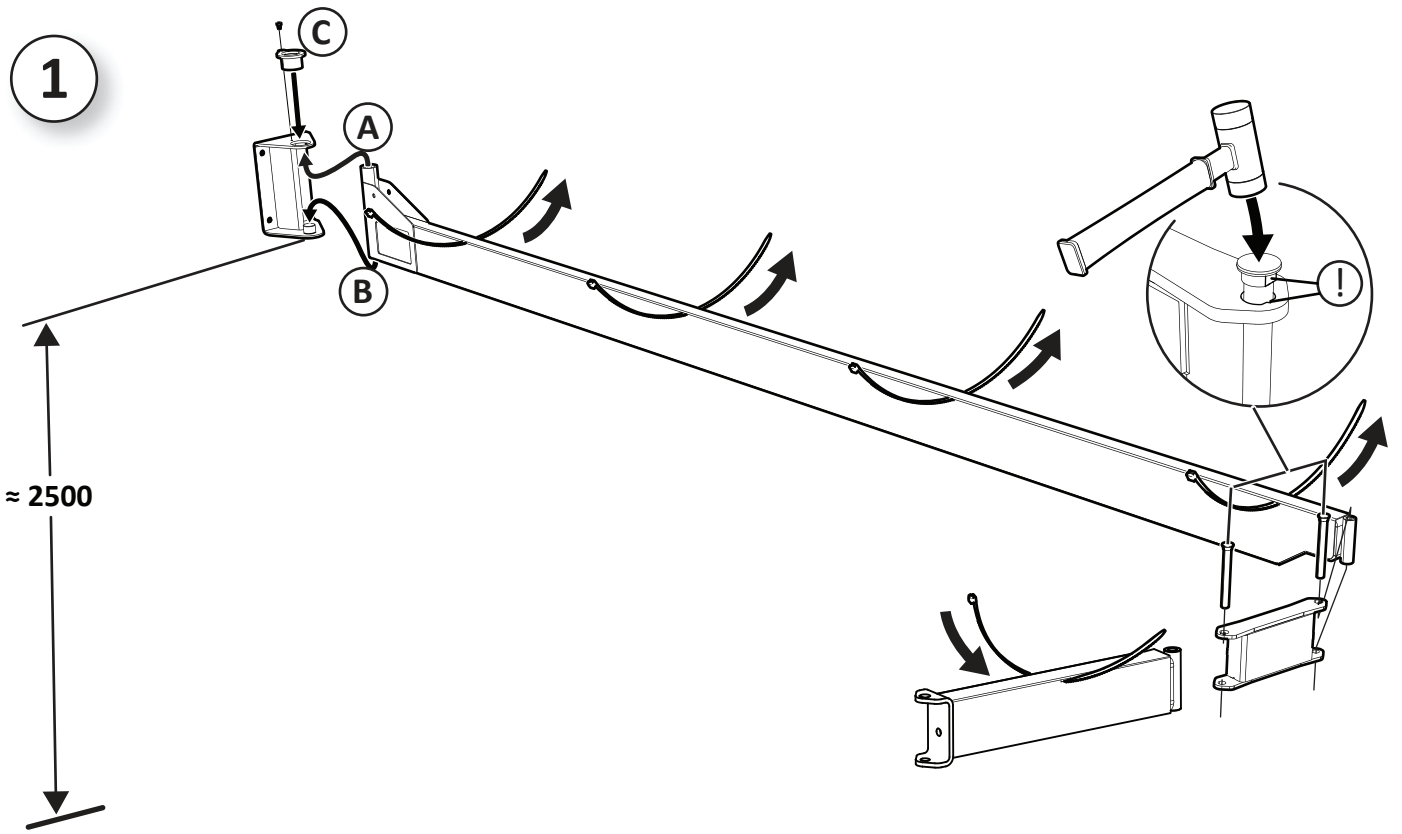

MONTERINGSANVISNINGAR
INSTALLATION
MONTAGEANLEITUNG
INSTRUCTIONS MONTAGE
INSTRUCCIONES DE MONTAJE
ISTRUZIONI DI MONTAGGIO

FUMEX

PR 5000

- ⊛ Torx 30
- ⊛⊛ Torx 10
- ⊛⊛⊛ 13 mm