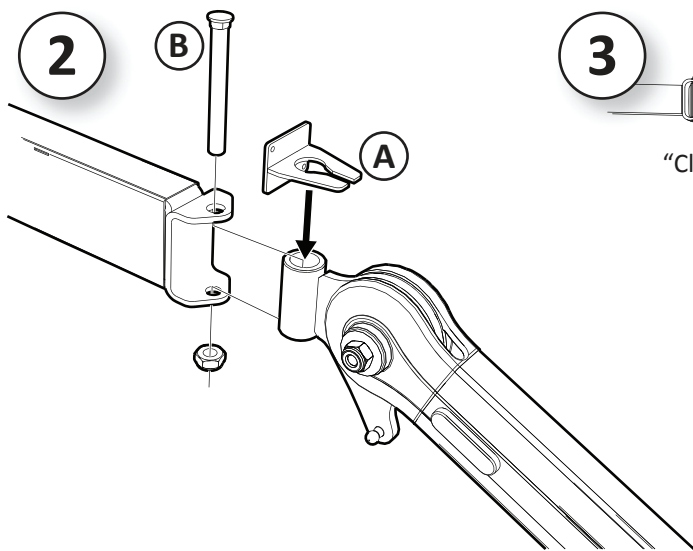

MONTERINGSANVISNINGAR
INSTALLATION
MONTAGEANLEITUNG
INSTRUCTIONS MONTAGE
INSTRUCCIONES DE MONTAJE
ISTRUZIONI DI MONTAGGIO

FUMEX

PR 5000

- ⊛ Torx 30
- ⊛⊛ Torx 10
- ⊛⊛⊛ 13 mm