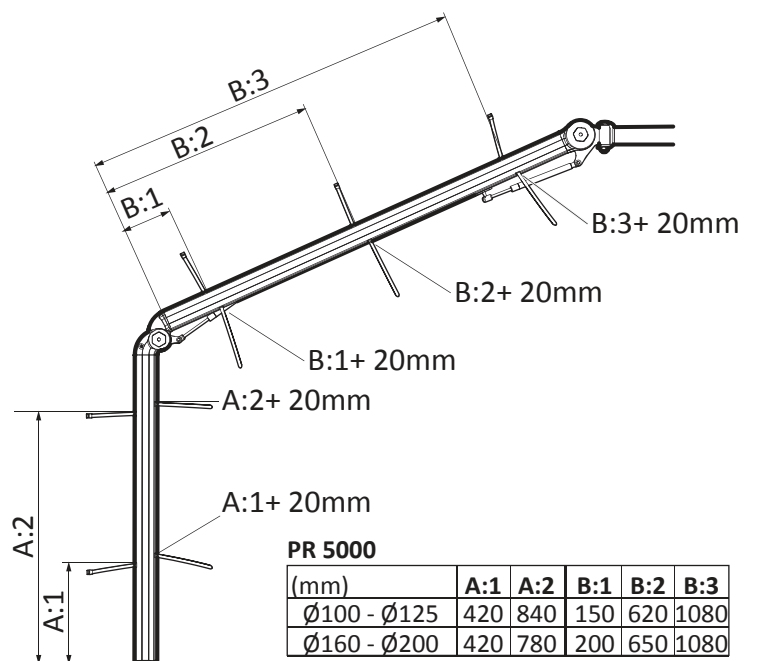

MONTERINGSANVISNINGAR
INSTALLATION
MONTAGEANLEITUNG
INSTRUCTIONS MONTAGE
INSTRUCCIONES DE MONTAJE
ISTRUZIONI DI MONTAGGIO

FUMEX

PR 5000

- ⊛ Torx 30
- ⊛⊛ Torx 10
- ⊛⊛⊛ 13 mm