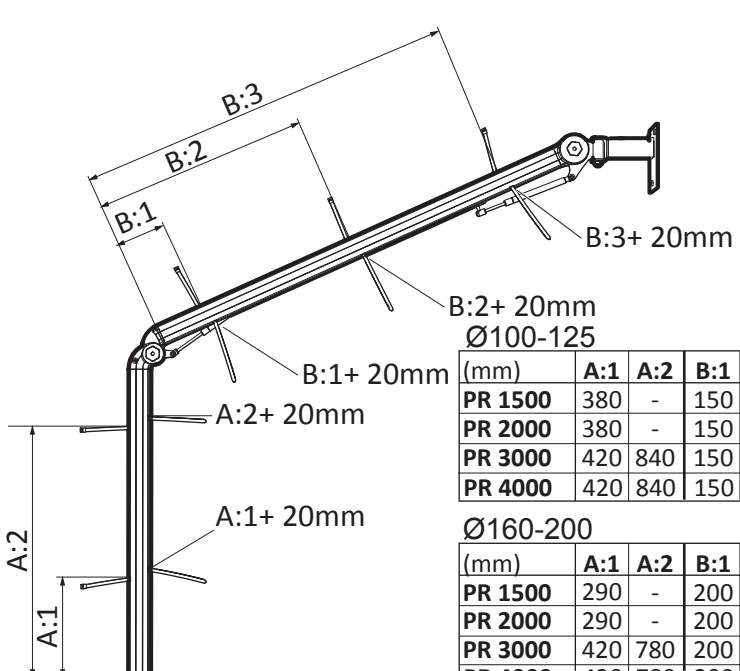

MONTERINGSANVISNINGAR
INSTALLATION
MONTAGEANLEITUNG
INSTRUCTIONS MONTAGE
INSTRUCCIONES DE MONTAJE
ISTRUZIONI DI MONTAGGIO

FUMEX

**PR 1500-
PR 4000**

(mm)	A:1	A:2	B:1	B:2	B:3
PR 1500	380	-	150	310	-
PR 2000	380	-	150	430	720
PR 3000	420	840	150	620	1080
PR 4000	420	840	150	620	1080

(mm)	A:1	A:2	B:1	B:2	B:3
PR 1500	290	-	200	220	-
PR 2000	290	-	200	580	-
PR 3000	420	780	200	650	1080
PR 4000	420	780	200	650	1080

- ⊛ Torx 30
- ⊛⊛ Torx 10
- ⊛⊛⊛ 13 mm