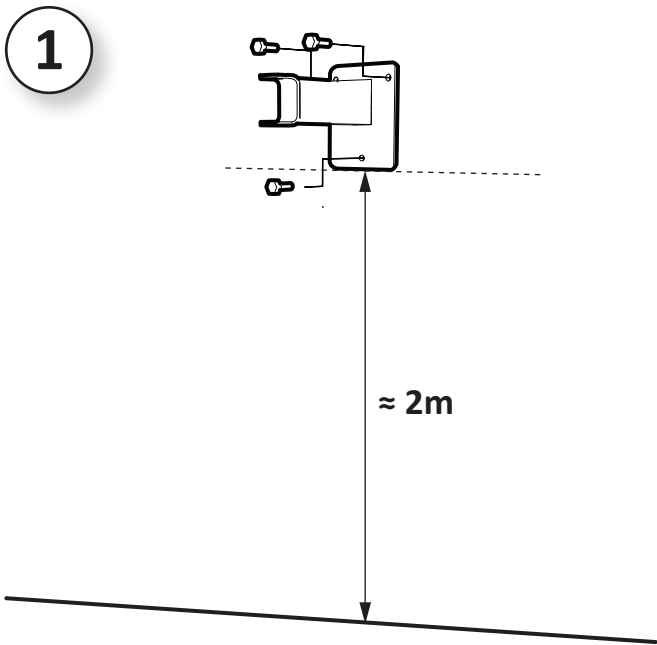

MONTERINGSANVISNINGAR
INSTALLATION
MONTAGEANLEITUNG
INSTRUCTIONS MONTAGE
INSTRUCCIONES DE MONTAJE
ISTRUZIONI DI MONTAGGIO

FUMEX

**PR 1500-
PR 4000**

(mm)	A:1	A:2	B:1	B:2	B:3
PR 1500	380	-	150	310	-
PR 2000	380	-	150	430	720
PR 3000	420	840	150	620	1080
PR 4000	420	840	150	620	1080

(mm)	A:1	A:2	B:1	B:2	B:3
PR 1500	290	-	200	220	-
PR 2000	290	-	200	580	-
PR 3000	420	780	200	650	1080
PR 4000	420	780	200	650	1080

- ⊛ Torx 30
- ⊛⊛ Torx 10
- ⊛⊛⊛ 13 mm