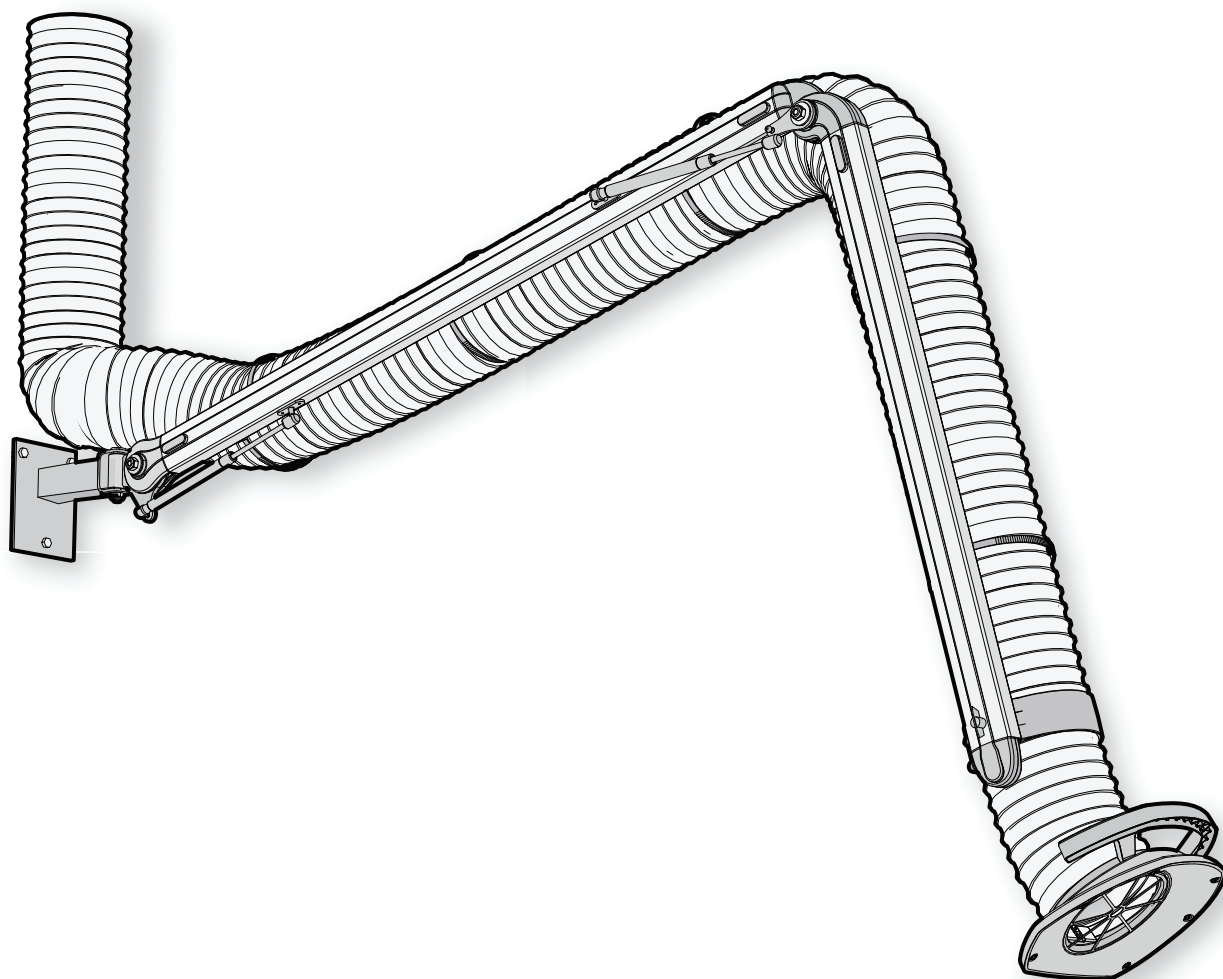

MONTERINGSANVISNINGAR
INSTALLATION
MONTAGEANLEITUNG
INSTRUCTIONS MONTAGE
INSTRUCCIONES DE MONTAJE
ISTRUZIONI DI MONTAGGIO

FUMEX

**PR 1500-
PR 4000**

(mm)	A:1	A:2	B:1	B:2	B:3
PR 1500	380	-	150	310	-
PR 2000	380	-	150	430	720
PR 3000	420	840	150	620	1080
PR 4000	420	840	150	620	1080

(mm)	A:1	A:2	B:1	B:2	B:3
PR 1500	290	-	200	220	-
PR 2000	290	-	200	580	-
PR 3000	420	780	200	650	1080
PR 4000	420	780	200	650	1080

- ⊛ Torx 30
- ⊛⊛ Torx 10
- ⊛⊛⊛ 13 mm