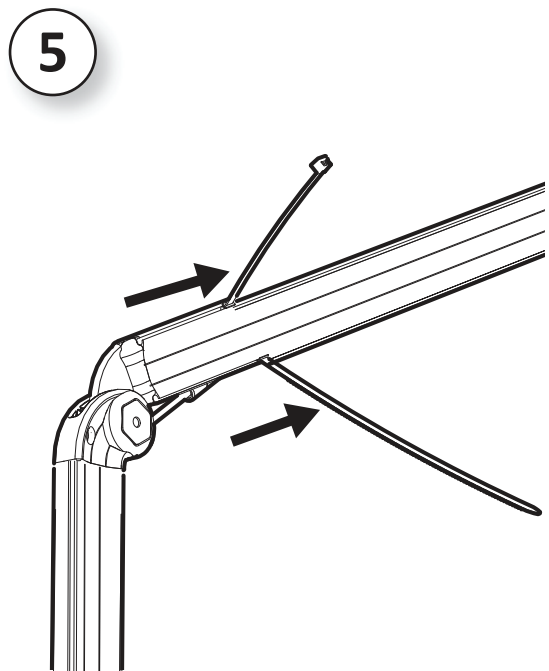

MONTERINGSANVISNINGAR
INSTALLATION
MONTAGEANLEITUNG
INSTRUCTIONS MONTAGE
INSTRUCCIONES DE MONTAJE
ISTRUZIONI DI MONTAGGIO

FUMEX

**PR 1500-
PR 4000**

(mm)	A:1	A:2	B:1	B:2	B:3
PR 1500	380	-	150	310	-
PR 2000	380	-	150	430	720
PR 3000	420	840	150	620	1080
PR 4000	420	840	150	620	1080

(mm)	A:1	A:2	B:1	B:2	B:3
PR 1500	290	-	200	220	-
PR 2000	290	-	200	580	-
PR 3000	420	780	200	650	1080
PR 4000	420	780	200	650	1080

- ⊛ Torx 30
- ⊛⊛ Torx 10
- ⊛⊛⊛ 13 mm