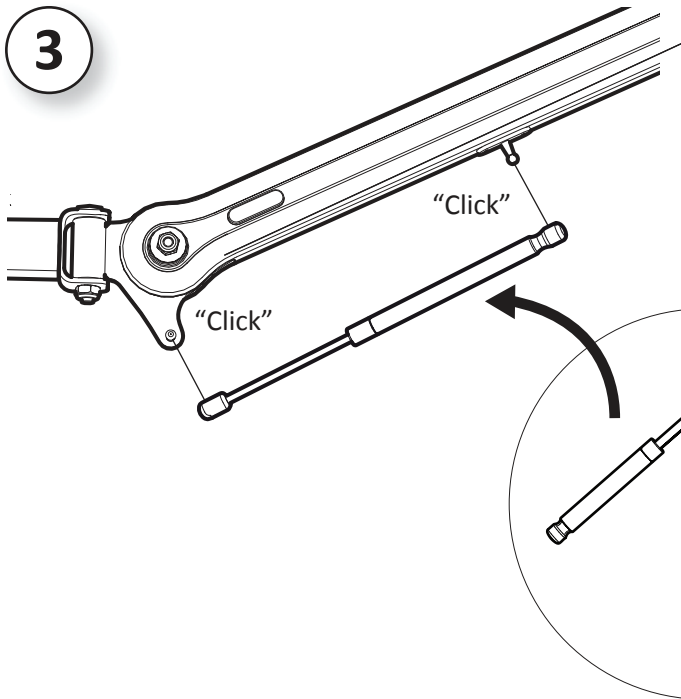

MONTERINGSANVISNINGAR
INSTALLATION
MONTAGEANLEITUNG
INSTRUCTIONS MONTAGE
INSTRUCCIONES DE MONTAJE
ISTRUZIONI DI MONTAGGIO

FUMEX

**PR 1500-
PR 4000**

(mm)	A:1	A:2	B:1	B:2	B:3
PR 1500	380	-	150	310	-
PR 2000	380	-	150	430	720
PR 3000	420	840	150	620	1080
PR 4000	420	840	150	620	1080

(mm)	A:1	A:2	B:1	B:2	B:3
PR 1500	290	-	200	220	-
PR 2000	290	-	200	580	-
PR 3000	420	780	200	650	1080
PR 4000	420	780	200	650	1080

- ⊛ Torx 30
- ⊛⊛ Torx 10
- ⊛⊛⊛ 13 mm