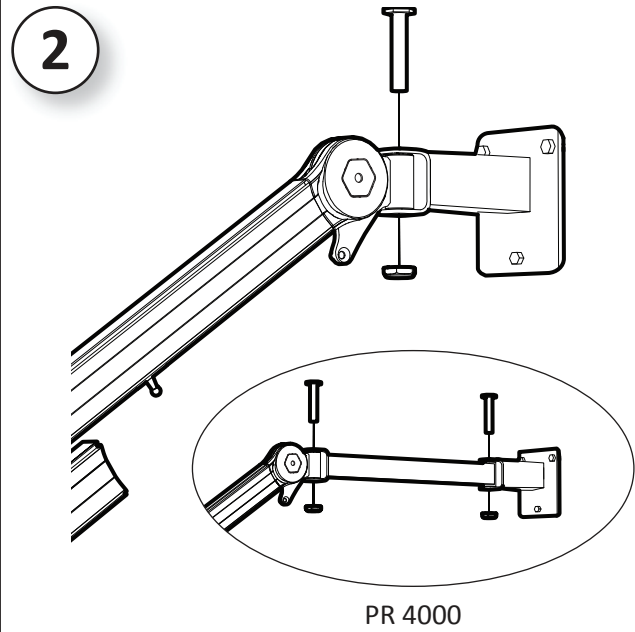

MONTERINGSANVISNINGAR
INSTALLATION
MONTAGEANLEITUNG
INSTRUCTIONS MONTAGE
INSTRUCCIONES DE MONTAJE
ISTRUZIONI DI MONTAGGIO

FUMEX

**PR 1500-
PR 4000**

(mm)	A:1	A:2	B:1	B:2	B:3
PR 1500	380	-	150	310	-
PR 2000	380	-	150	430	720
PR 3000	420	840	150	620	1080
PR 4000	420	840	150	620	1080

(mm)	A:1	A:2	B:1	B:2	B:3
PR 1500	290	-	200	220	-
PR 2000	290	-	200	580	-
PR 3000	420	780	200	650	1080
PR 4000	420	780	200	650	1080

- ⊛ Torx 30
- ⊛⊛ Torx 10
- ⊛⊛⊛ 13 mm