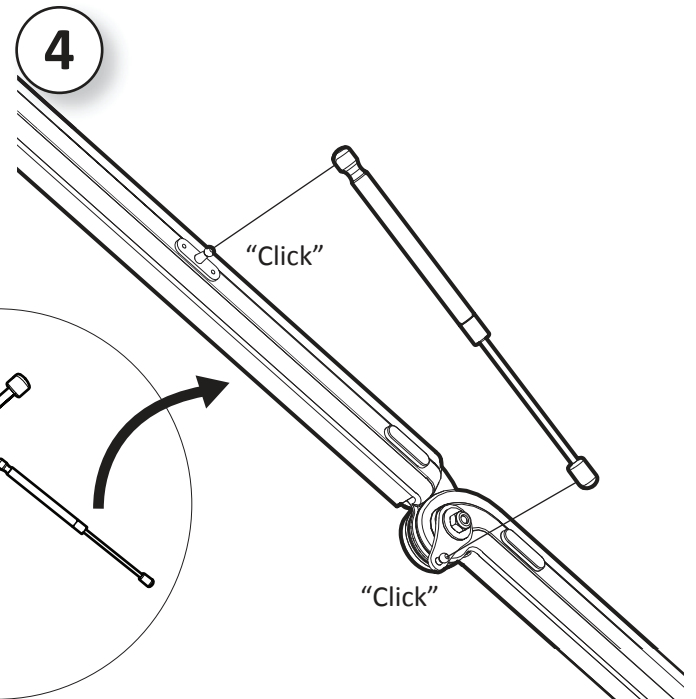

MONTERINGSANVISNINGAR
INSTALLATION
MONTAGEANLEITUNG
INSTRUCTIONS MONTAGE
INSTRUCCIONES DE MONTAJE
ISTRUZIONI DI MONTAGGIO

FUMEX

**PR 1500-
PR 4000**

(mm)	A:1	A:2	B:1	B:2	B:3
PR 1500	380	-	150	310	-
PR 2000	380	-	150	430	720
PR 3000	420	840	150	620	1080
PR 4000	420	840	150	620	1080

(mm)	A:1	A:2	B:1	B:2	B:3
PR 1500	290	-	200	220	-
PR 2000	290	-	200	580	-
PR 3000	420	780	200	650	1080
PR 4000	420	780	200	650	1080

- ⊛ Torx 30
- ⊛⊛ Torx 10
- ⊛⊛⊛ 13 mm